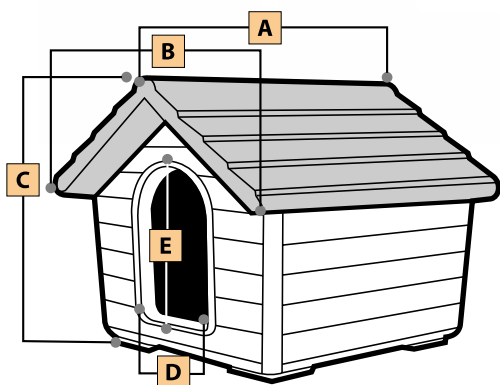

Colori: Grafite/Tortora

Cuccia BAITA

Dog House - Niche - Hundehütte - Caseta de Perros

Misura	A	B	C	D	E
Media	76	69	61	22	33
Grande	87	80	71	25	37

Le misure dei manufatti sono espresse in centimetri con tolleranze di $\pm 1,5\%$

Su richiesta, ulteriori colori con produzione minima di 25 pezzi.
Other colours on request, min. order quantity 25 pieces.