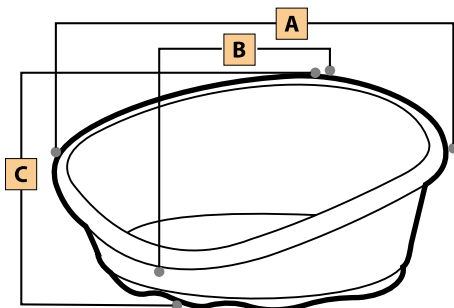

Cuccia / Lettino **EGGY**

Prodotto in
ROTAZIONALE

Colore: Pietra

Cuccia/Lettino EGGY			
Dog House - Niche - Hundehütte - Caseta de Perros			
Misura	A	B	C
Media	60	45	35

Le misure dei manufatti sono espresse in centimetri con tolleranze di $\pm 1,5\%$