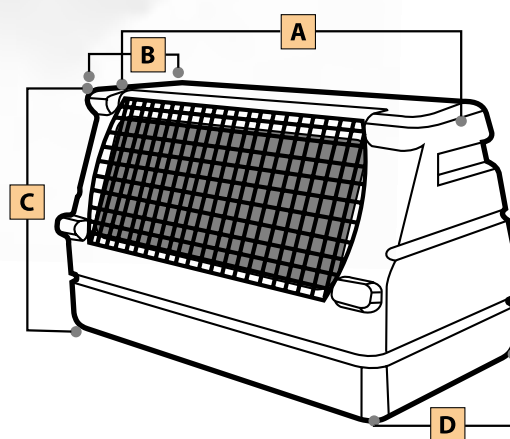

Trasportino **EXPLORER**

Buddy®
by **Telcom**®

Prodotto in
ROTAZIONALE

Colore: Tortora

Trasportino EXPLORER				
Modello	A	B	C	D
EXPLORER	80	26	49	44

Le misure dei manufatti sono espresse in centimetri con tolleranze di $\pm 1,5\%$