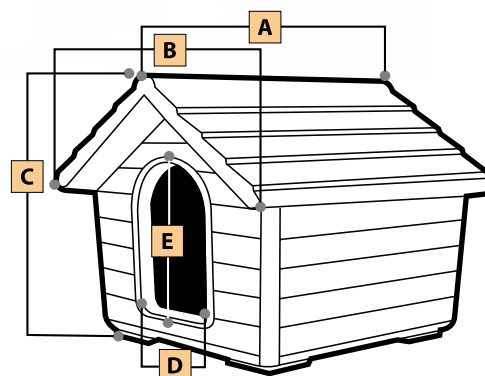

Cuccia **CHALET**

Buddy®
by **Telcom**®

Prodotto in
ROTAZIONALE

Colore: Tortora

Cuccia CHALET					
Dog House - Niche - Hundehütte - Caseta de Perros					
Misura	A	B	C	D	E
Maxi	105	99	90	33	48
Grande	83	80	73	25	37
Media	74	68	62	23	33

Le misure dei manufatti sono espresse in centimetri con tolleranze di $\pm 1,5\%$

Su richiesta, ulteriori colori con produzione minima di 25 pezzi.
Other colours on request, min. order quantity 25 pieces.