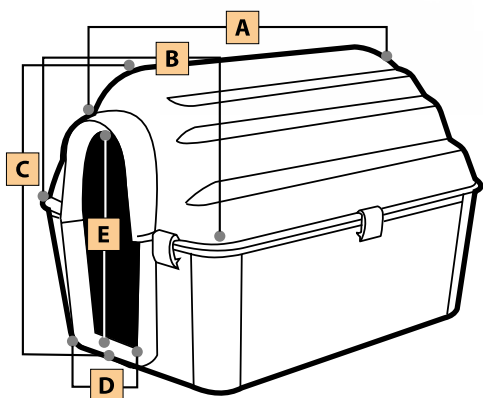

Cuccia COTTAGE					
Dog House - Niche - Hundehütte - Caseta de Perros					
Misura	A	B	C	D	E
Media	100	70	70	28	52
Piccola	90	60	60	22	45
Mini	58	40	40	15	30

Le misure dei manufatti sono espresse in centimetri con tolleranze di $\pm 1,5\%$