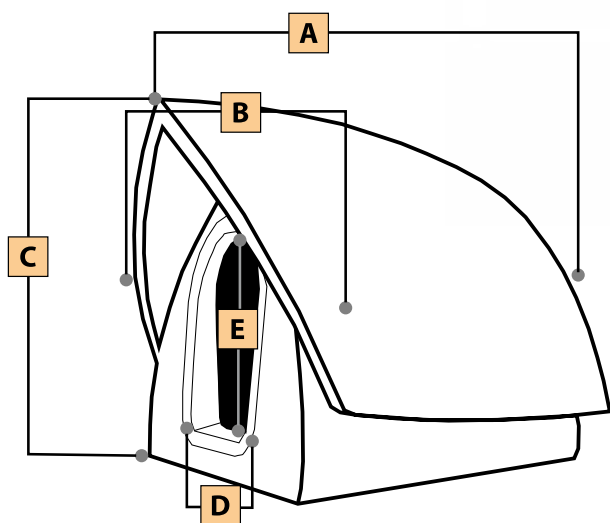

Colori: Pietra e PS BIO

A richiesta Anice
(min. 25 pz.)

Cuccia CHERRY					
Dog House - Niche - Hundehütte - Caseta de Perros					
Misura	A	B	C	D	E
Media	81	75	71	27	38

Le misure dei manufatti sono espresse in centimetri con tolleranze di $\pm 1,5\%$