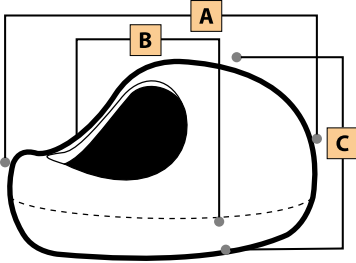

Colore: Tortora/Grafite

Cuccia COTTAGE					
Dog House - Niche - Hundehütte - Caseta de Perros					
Misura	A	B	C	D	E
Media	100	70	70	28	52
Piccola	90	60	60	22	45
Mini	58	40	40	15	30

Le misure dei manufatti sono espresse in centimetri con tolleranze di $\pm 1,5\%$

Cuccia / Lettino **EGGY**

Prodotto in
ROTAZIONALE

Colore: Pietra

Cuccia/Lettino EGGY			
Dog House - Niche - Hundehütte - Caseta de Perros			
Misura	A	B	C
Media	60	45	35

Le misure dei manufatti sono espresse in centimetri con tolleranze di $\pm 1,5\%$