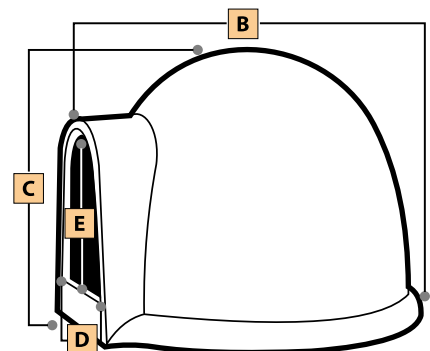

Cuccia **IGLOO**

Prodotto in
ROTAZIONALE

Cuccia IGLOO					
Dog House - Niche - Hundehütte - Caseta de Perros					
Misura	∅ base	B	C	D	E
Maxi	100	107	77	37	45
Grande	85	92	65	30	36
Media	65	69	50	25	29
Piccola	50	53	37	18	22

Le misure dei manufatti sono espresse in centimetri con tolleranze di $\pm 1,5\%$

Su richiesta, ulteriori colori con produzione minima di 25 pezzi.
Other colours on request, min. order quantity 25 pieces.