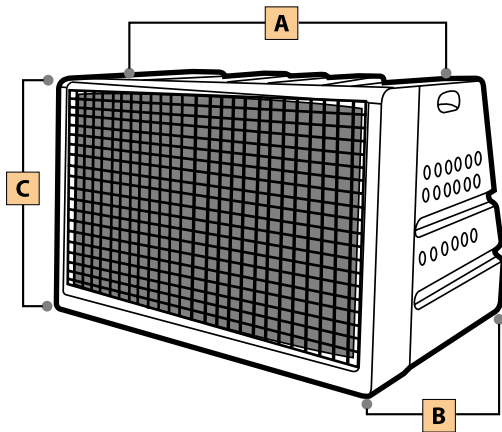

Trasportino **EXPLORER LARGE 1S**