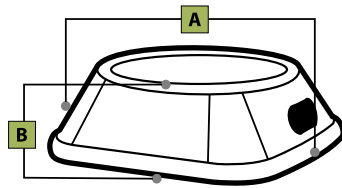

Le confezioni in cartone si trasformano in ESPOSITORI DA BANCO

X Prodotto ad esaurimento

Ciotola I - CHEF

Colore: Tortora

X Ciotola I-CHEF

Modello	A	B	Volume
ICHEF 35	43 x 43	13	litri 6
ICHEF 25	31 x 31	10,5	litri 3
ICHEF 20	25 x 25	8,5	litri 1,5
ICHEF 16	21 x 21	7	litri 0,8

Le misure dei manufatti sono espresse in centimetri con tolleranze di ± 1,5 %.

Porta Ciotole X-CHEF

X X-PCS - Porta CIOTOLA 1 posto per ciotole X-CHEF INOX

PORTA CIOTOLA per 1 X-CHEF	
Modello	X-CHEF corrispondente
X-PCS - 21	una X-CHEF 21
X-PCS - 25	una X-CHEF 25
X-PCS - 28	due X-CHEF 28