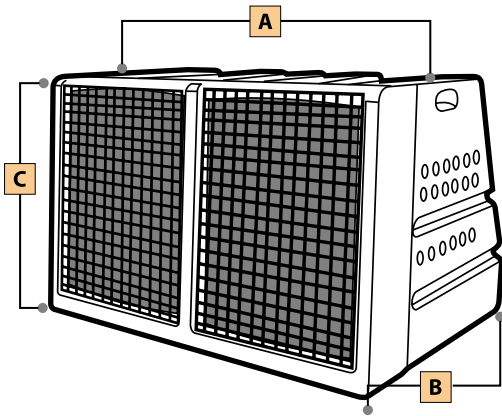

Prodotto in
ROTAZIONALE

Trasportino **EXPLORER LARGE 2S**