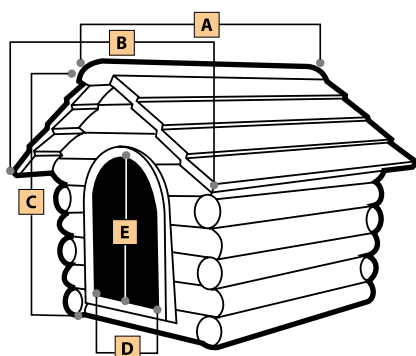

Cuccia RIFUGIO					
Dog House - Niche - Hundehütte - Caseta de Perros					
Misura	A	B	C	D	E
Grande	106	86	78	29	43
Media	95	76	71	25	37
Piccola	70	57	53	20	28
Mini	54	44	42	15	22

Le misure dei manufatti sono espresse in centimetri con tolleranze di $\pm 1,5\%$

Su richiesta, ulteriori colori con produzione minima di 25 pezzi.
Other colours on request, min. order quantity 25 pieces.