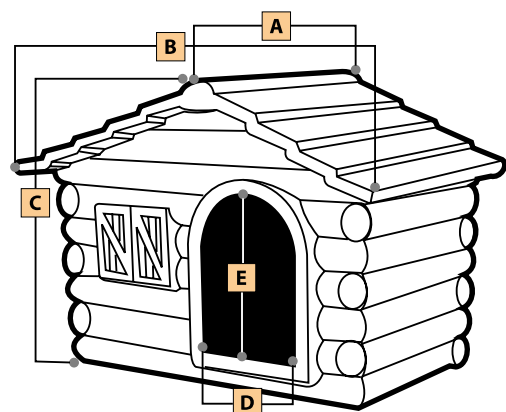

Cuccia DACIA					
Dog House - Niche - Hundehütte - Caseta de Perros					
Misura	A	B	C	D	E
Maxi	106	150	106	39	62
Grande	78	121	85	35	52
Media	71	96	69	25	36
Piccola	53	76	54	19	28
Mini	41	55	41	16	23

Le misure dei manufatti sono espresse in centimetri con tolleranze di $\pm 1,5\%$