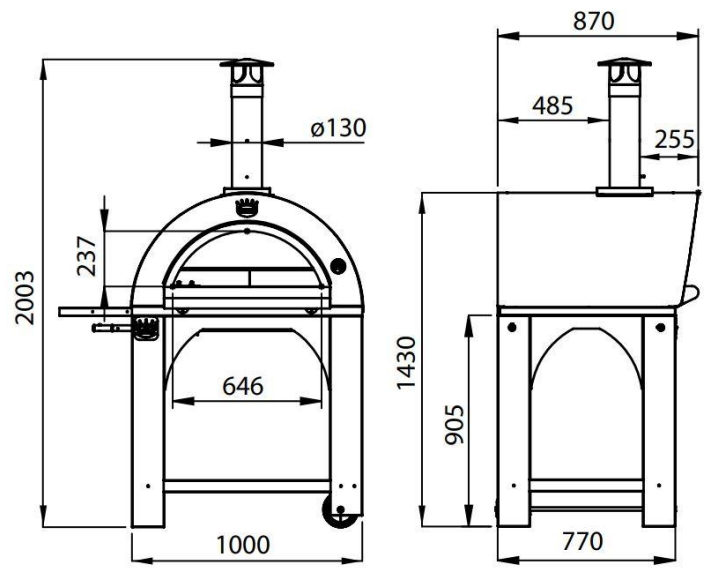

PULCINELLA 60x60 cm - Kg 130

PULCINELLA 80x60 cm - kg 157

PULCINELLA 100x80 cm - kg 275