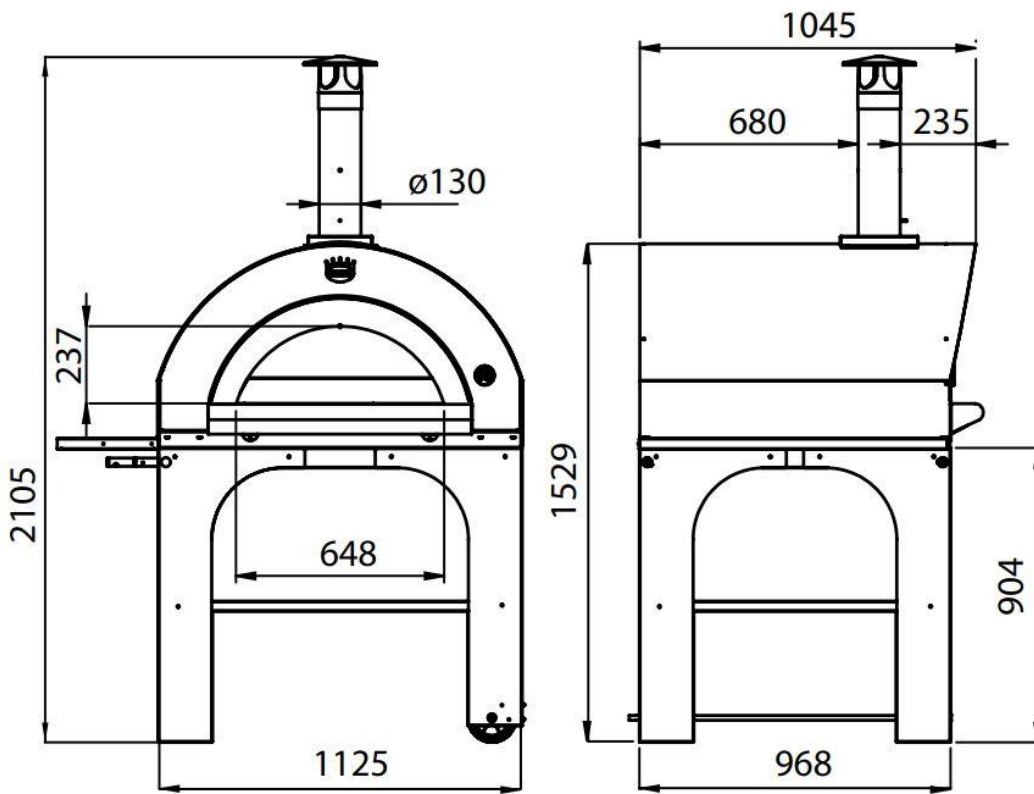

PULCINELLA 60x60 cm - Kg 130

PULCINELLA 80x60 cm - kg 157

PULCINELLA 100x80 cm - kg 275